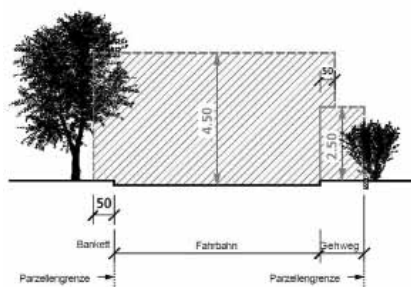

Sommer-Midnight: Voranzeige

Am **Samstag, 22. und 29. August 2020**, jeweils 19.30 bis 22.30 Uhr, finden für sämtliche Jugendliche der Oberstufe die Sommer-Midnights wie geplant statt. Die Verantwortlichen freuen sich auf viele Teilnehmende.

Wenig Aufwand lohnt sich

Seit den vergangenen Wochen spriesen die Pflanzen überall aus der Erde. Doch auch dies hat eine Schattenseite – die Verkehrssicherheit kann dadurch gefährdet werden. Durch die vielen Äste und Sträucher ist die Übersicht nicht mehr gewährleistet und Trottoirs sind nur noch beschränkt benutzbar. Aus diesem Grund werden die Grundeigentümer gebeten, die überragenden oder sichtbehindernden Äste und Sträucher entlang der Strassen sowie in Kreuzungs- und Einlenkerbereichen zurückzuschneiden. Dies dient der Sicherheit aller Verkehrsteilnehmenden. Es empfiehlt sich zudem, Bäume und Sträucher mehr als nur auf

die vorgeschriebenen Masse zurückzuschneiden. Für die Beantwortung allfälliger Fragen steht die Bauverwaltung (Telefon 058 228 28 85) gerne zur Verfügung. Die Gemeinde dankt für das Verständnis und für die Mithilfe für mehr Sicherheit im Verkehr.