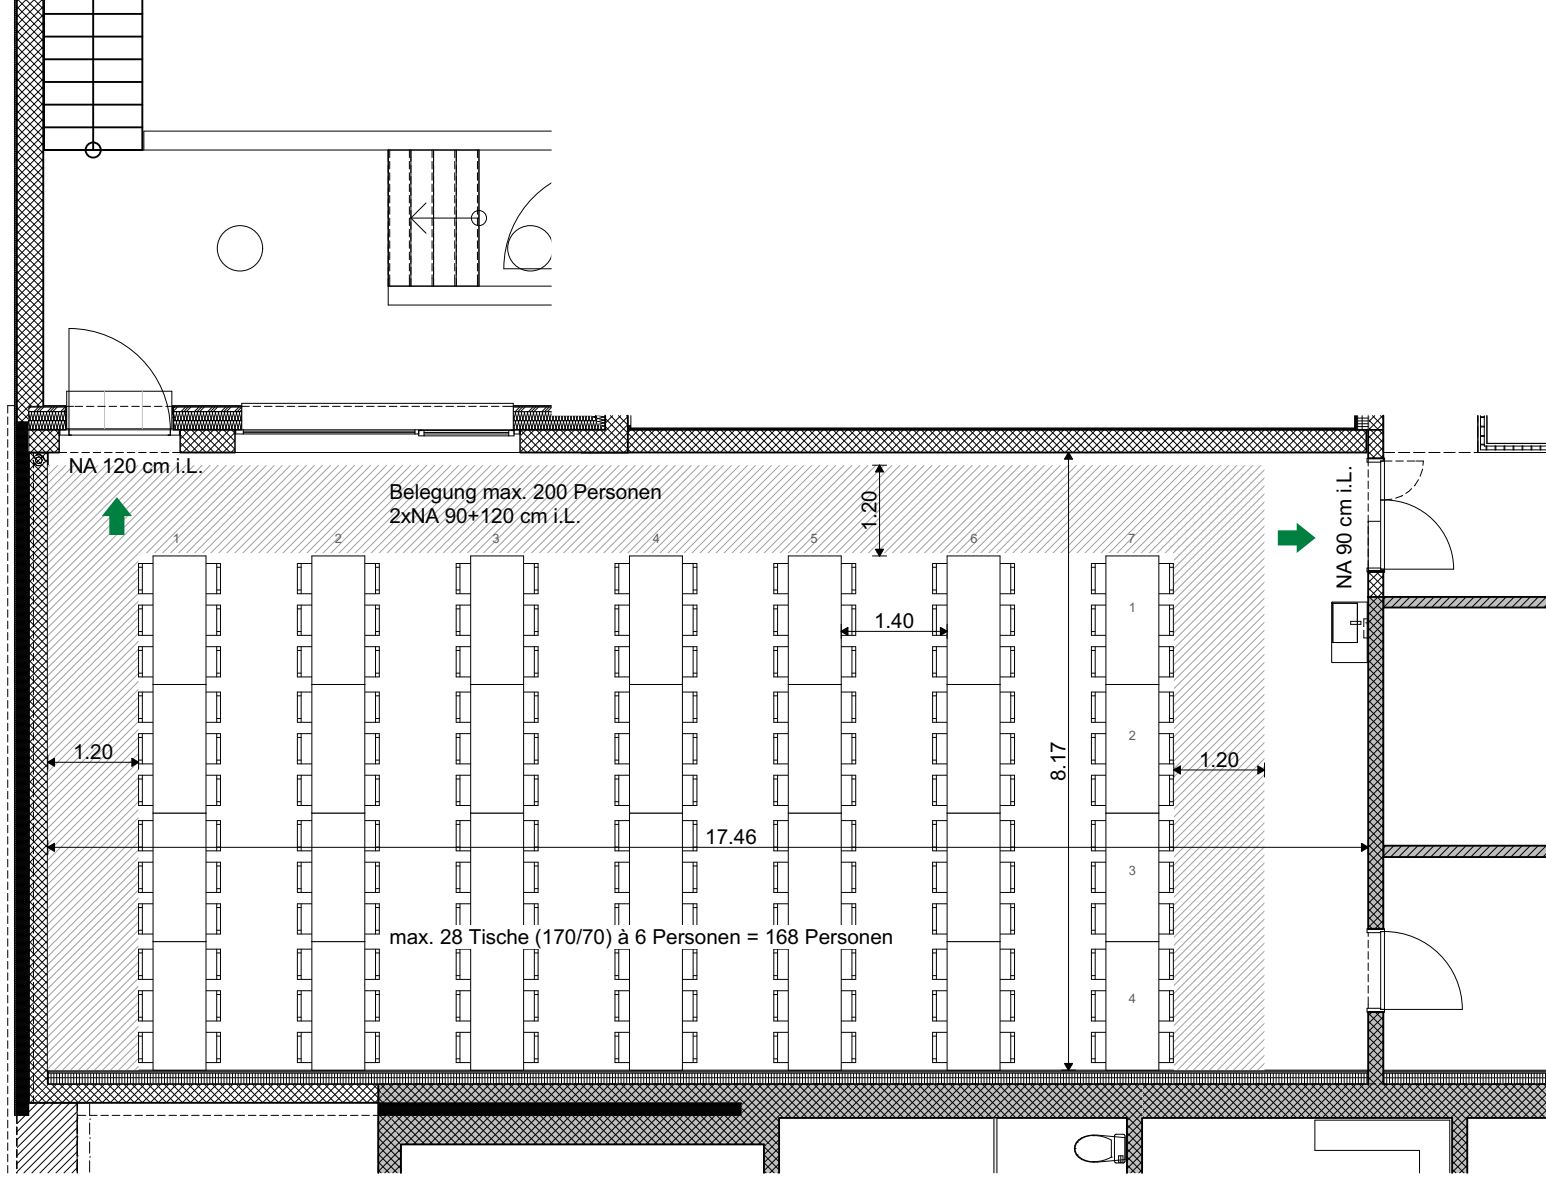

# Gemeindesaal Untergeschoss - Bankettbestuhlung längs

20.09.19  
Erstausgabe

1:100  
Massstab

# Gemeindsaal Untergeschoss - Bankettbestuhlung quer

20.09.19  
Erstausgabe

1:100  
Massstab

# Gemeindsaal Untergeschoss - Konzertbestuhlung

20.09.19  
Erstausgabe

1:100  
Massstab