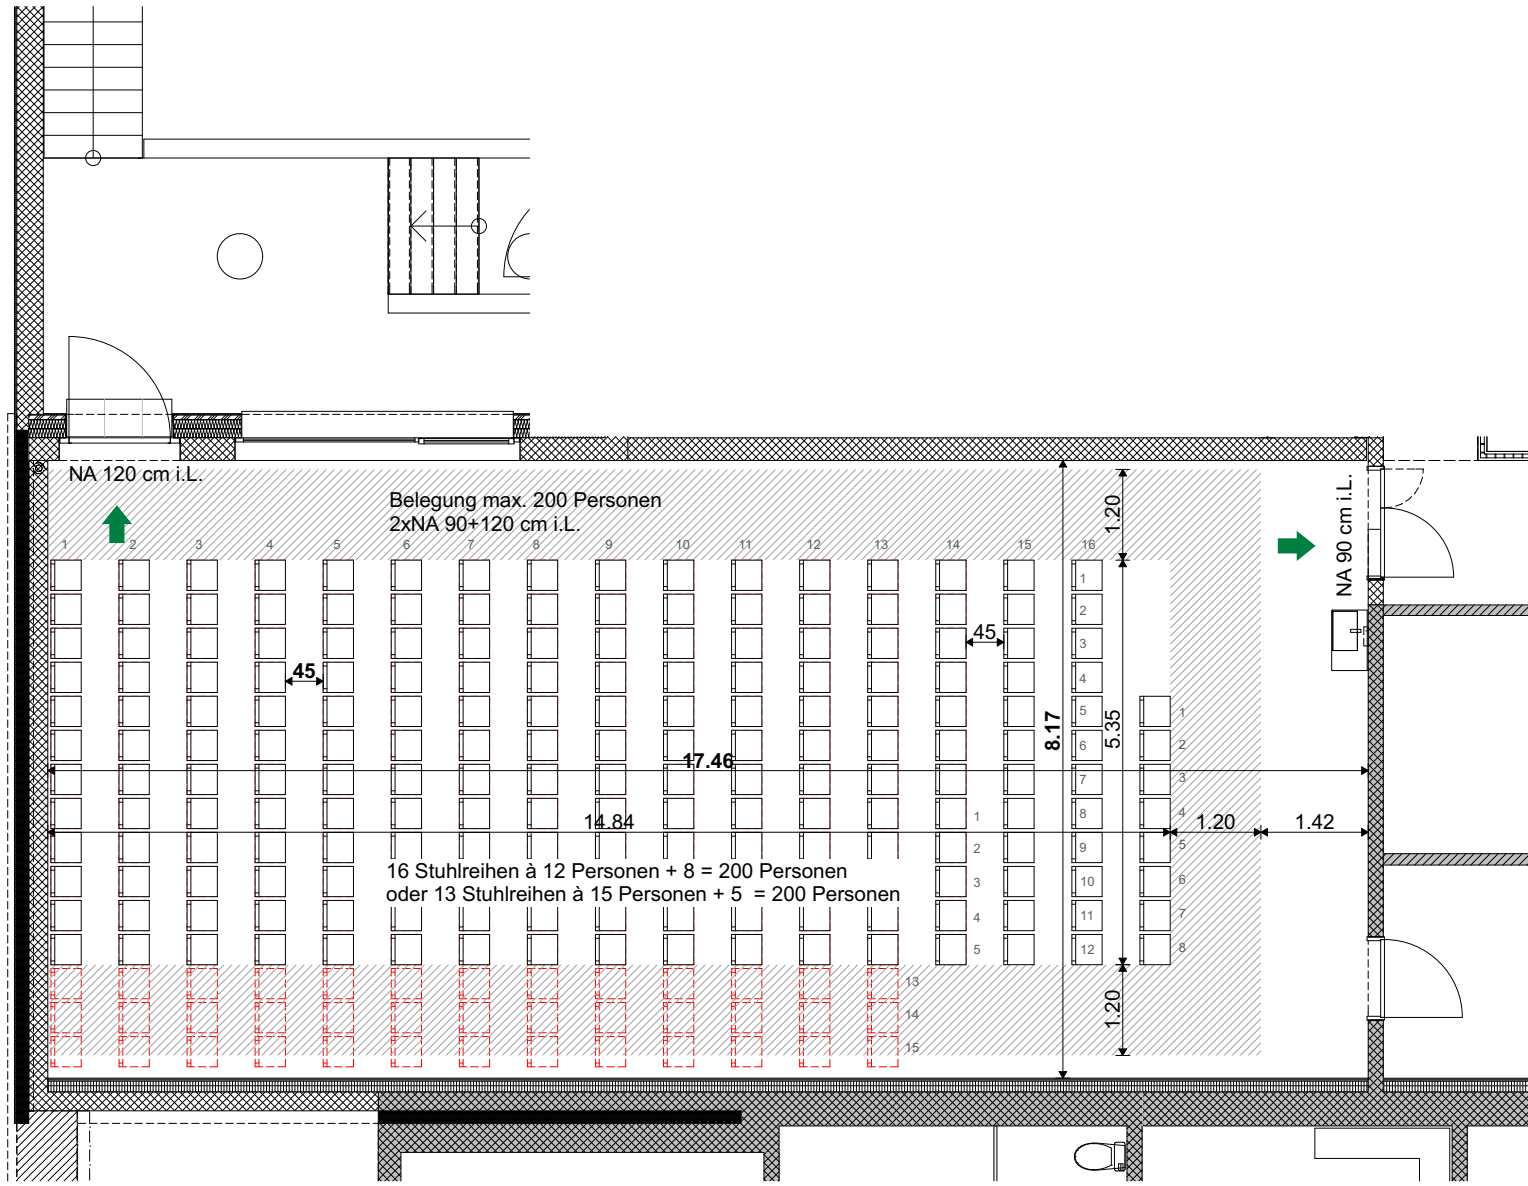

# Gemeindesaal Untergeschoss - Bankettbestuhlung längs

20.09.19  
Erstausgabe

1:100  
Massstab

# Gemeindsaal Untergeschoss - Bankettbestuhlung quer

20.09.19  
Erstausgabe

1:100  
Massstab

# Gemeindsaal Untergeschoss - Konzertbestuhlung

20.09.19  
Erstausgabe

1:100  
Massstab