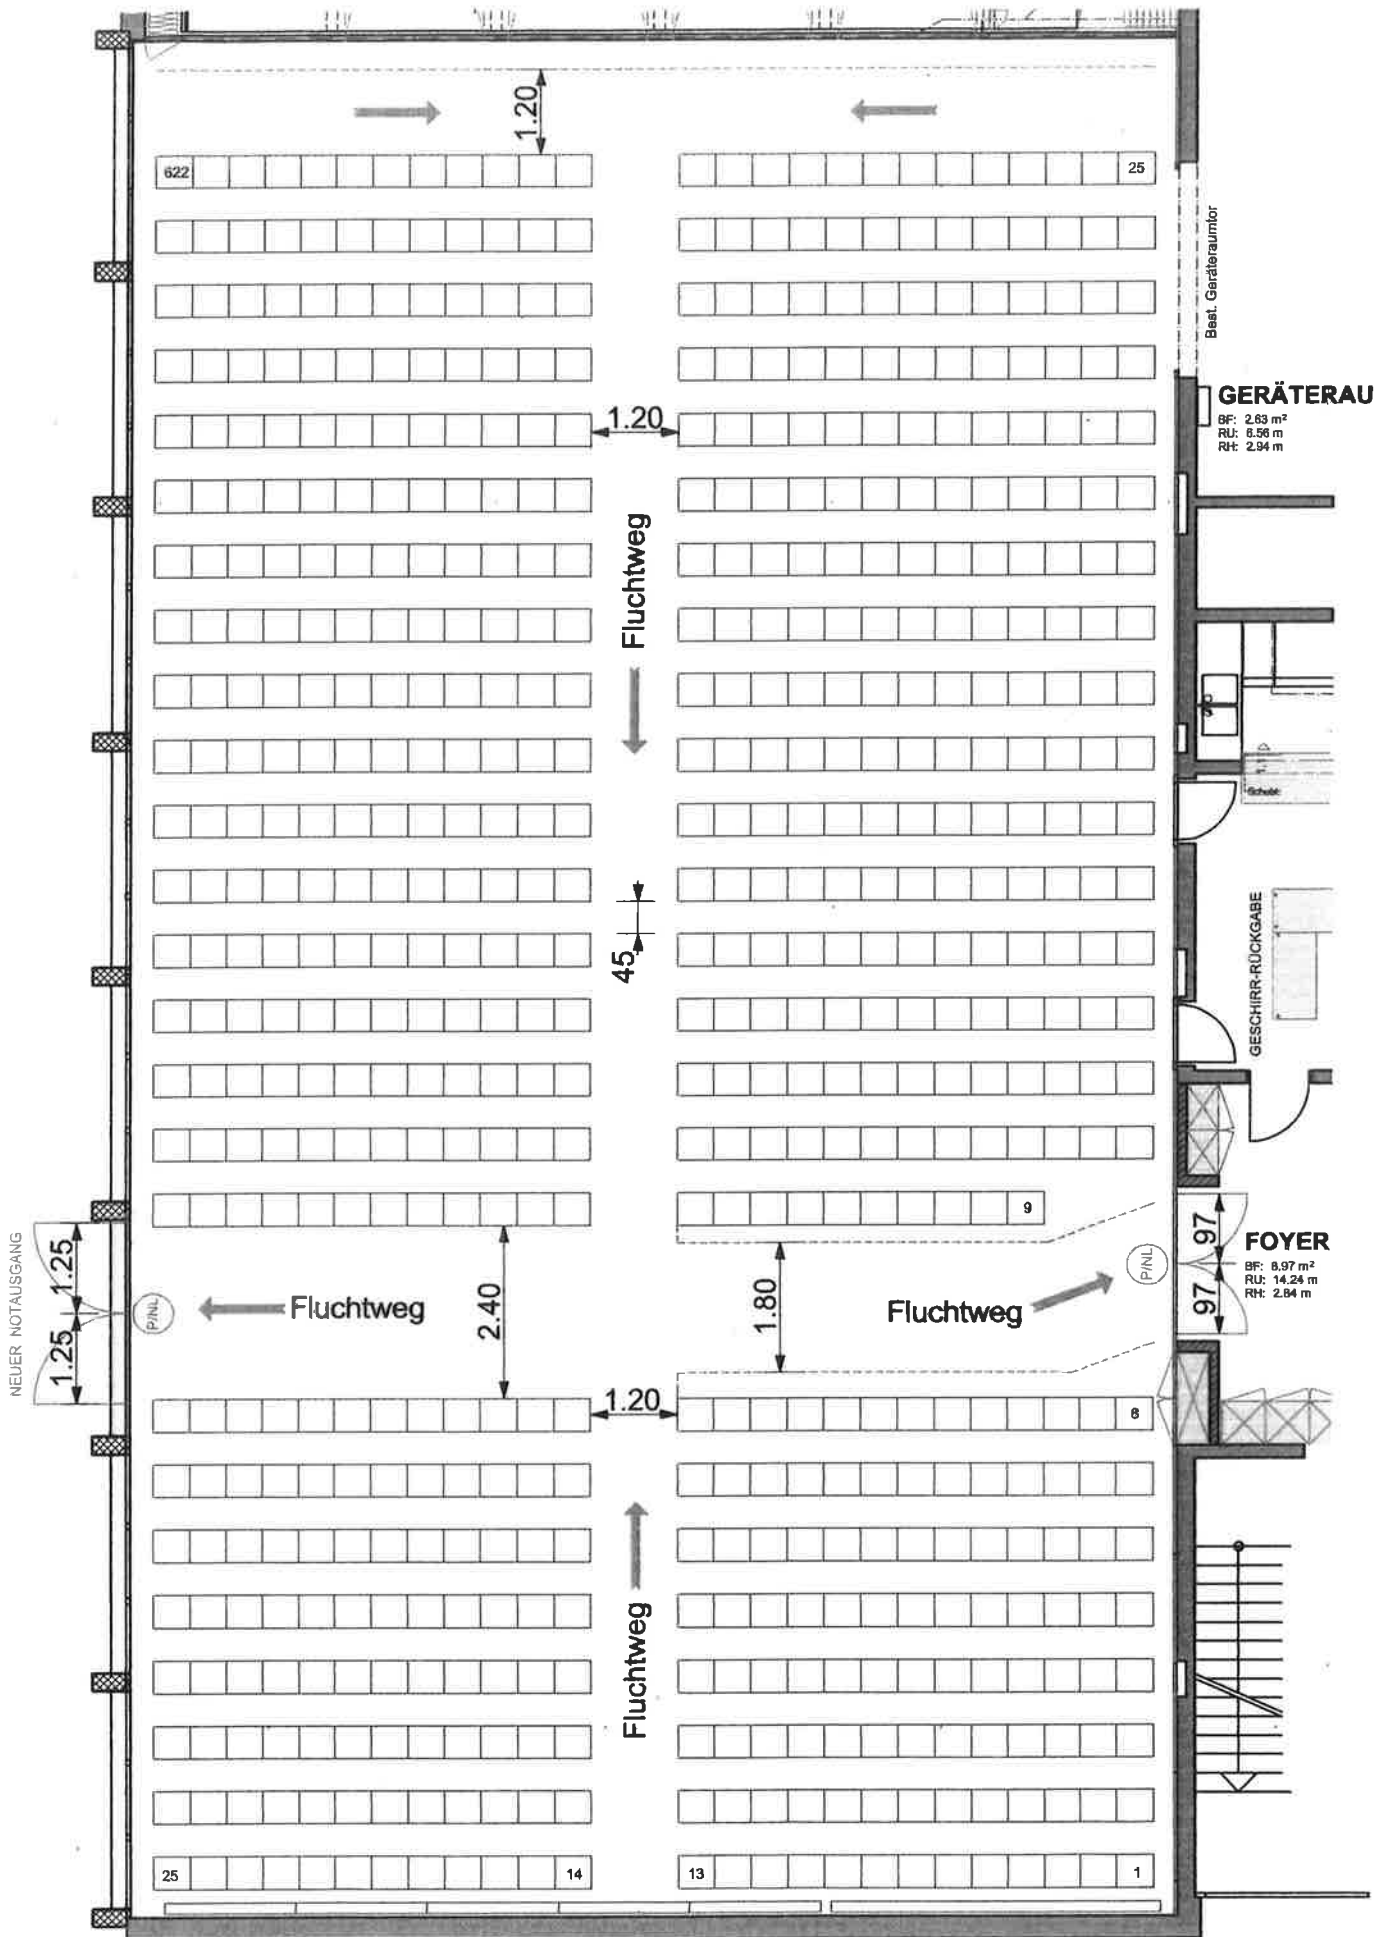

PRIMARSCHULGEMEINDE ZUZWIL SANIERUNG MEHRZWECKHALLE

Konzertbestuhlung Variante A 1:100

ERHARD ANDERMATT DIPL.ARCH.HTL/STYHERBERGSTRASSE 11 9524 ZUZWIL 29.03.06 / an

551 Pers.

PRIMARSCHULGEMEINDE ZUZWIL SANIERUNG MEHRZWECKHALLE

Bankettbestuhlung 1:100

ERHARD ANDERMATT DIPL.ARCH.HTL/STVHERBERGSTRASSE 11 9524 ZUZWIL 29.03.06 / an

Bankett max. 462 Pers.
 Anlässe TV/Musik 408 Pers.

PRIMARSCHULGEMEINDE ZUZWIL SANIERUNG MEHRZWECKHALLE