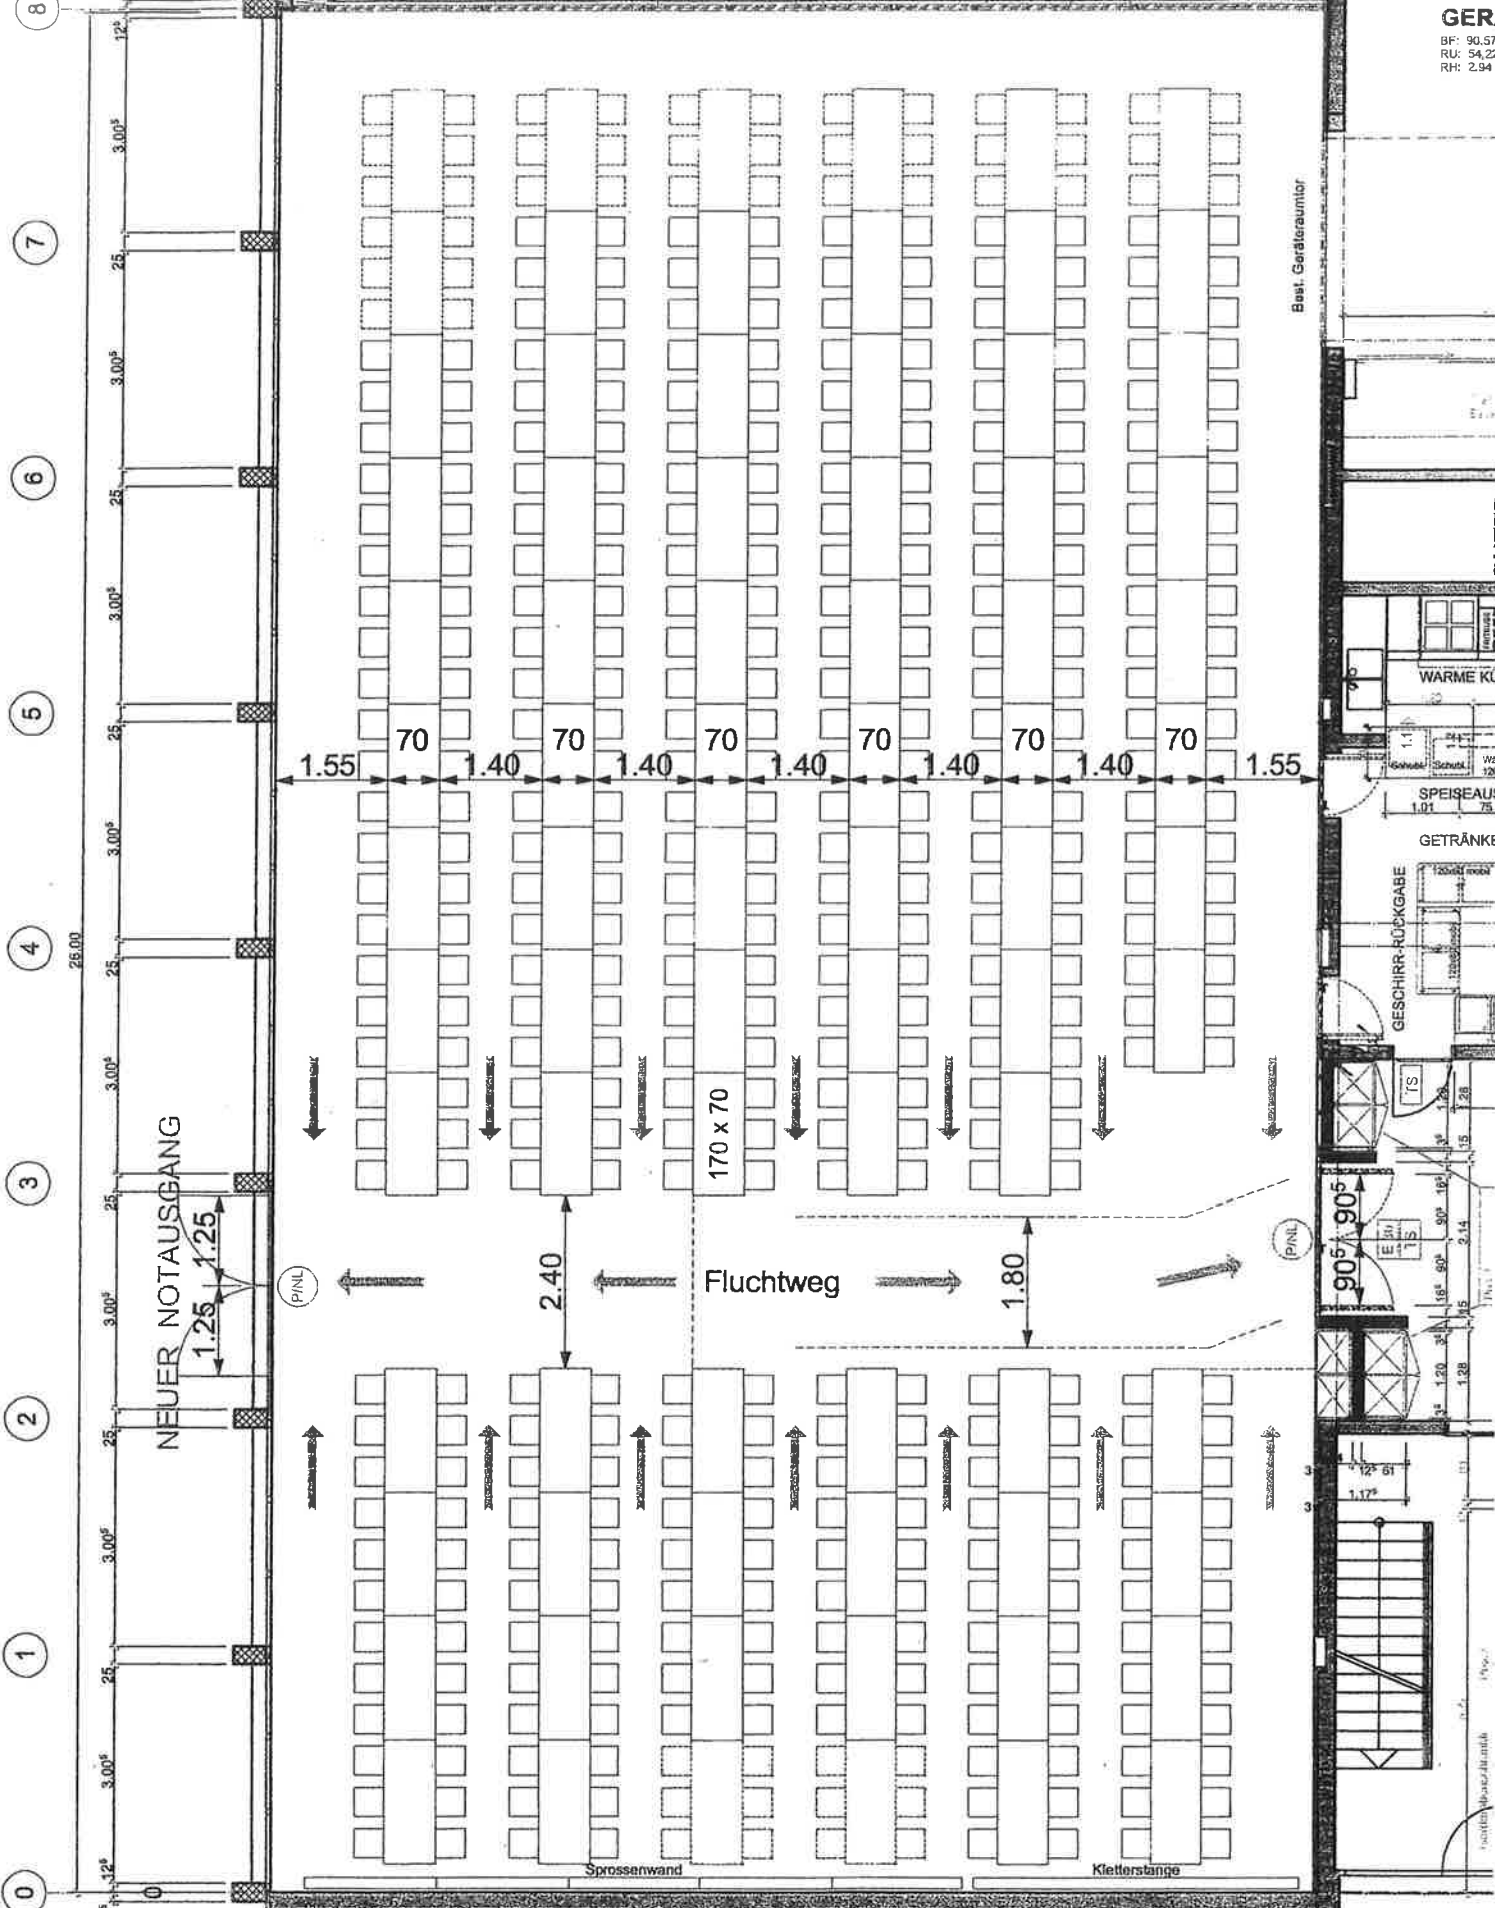

PRIMARSCHULGEMEINDE ZUZWIL SANIERUNG MEHRZWECKHALLE

Konzertbestuhlung Variante A 1:100

ERHARD ANDERMATT DIPL.ARCH.HTL/STYHERBERGSTRASSE 11 9524 ZUZWIL 29.03.06 / an

551 Pers.

PRIMARSCHULGEMEINDE ZUZWIL SANIERUNG MEHRZWECKHALLE

Bankettbestuhlung 1:100

ERHARD ANDERMATT DIPL.ARCH.HTL/STVHERBERGSTRASSE 11 9524 ZUZWIL 29.03.06 / an

Bankett max. 462 Pers.
 Anlässe TV/Musik 408 Pers.

PRIMARSCHULGEMEINDE ZUZWIL SANIERUNG MEHRZWECKHALLE