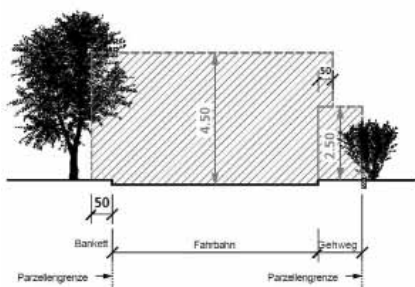

Kleiner Aufwand lohnt sich

Bäume und Sträucher zurückschneiden
Seit einigen Wochen spriessen die Pflanzen wieder überall aus der Erde. Doch dies hat auch seine Schattenseite – die Verkehrssicherheit wird dadurch massiv gefährdet. Durch die vielen Äste und Sträucher, ist die Übersicht auf den Strassen nicht mehr gewährleistet und die Trottoirs sind nur noch beschränkt benutzbar. Aus diesem Grund werden die Grundeigentümerinnen und Grundeigentümer gebeten, die sichtbehindernden Äste und Sträucher entlang der Strassen sowie in Kreuzungs- und Einlenkerbereichen zurückzuschneiden. Dies dient der Sicherheit aller Verkehrsteilnehmenden. Es empfiehlt sich zudem, Bäume und Sträucher mehr als nur auf die vorgeschriebene Masse zurückzuschneiden. Für die Beantwortung allfälliger Fragen steht die Bauverwaltung, 058 228 28 85, gerne zur Verfügung.